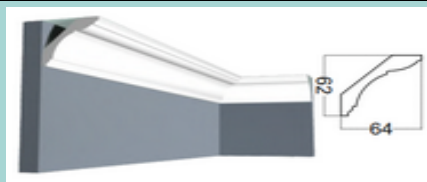

Карниз потолочный

Kr300K карниз потолочный (19*14*2000 мм)/64	шт.	213,00 руб.
Kr308K карниз потолочный (20*20*2000 мм)/132	шт.	182,00 руб.
Kr308K карниз потолочный (20*20*2000 мм)/72	шт.	182,00 руб.
Kr312K карниз потолочный (25*16*2000 мм)/59	шт.	245,00 руб.
Kr316K карниз потолочный (30*28*2000 мм)/40	шт.	295,00 руб.
Kr320K карниз потолочный (36*44*2000 мм)/41	шт.	404,00 руб.
Kr324K карниз потолочный (41*41*2000 мм)/36	шт.	517,00 руб.
Kr328K карниз потолочный (60*31*2000 мм)/30	шт.	545,00 руб.
Kr332K карниз потолочный (62*64*2000 мм)/20	шт.	726,00 руб.