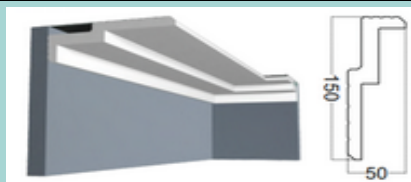

Карниз потолочный

Kr300K карниз потолочный (19*14*2000 мм)/64	шт.	213,00 руб.
Kr308K карниз потолочный (20*20*2000 мм)/132	шт.	182,00 руб.
Kr308K карниз потолочный (20*20*2000 мм)/72	шт.	182,00 руб.
Kr312K карниз потолочный (25*16*2000 мм)/59	шт.	245,00 руб.
Kr316K карниз потолочный (30*28*2000 мм)/40	шт.	295,00 руб.
Kr320K карниз потолочный (36*44*2000 мм)/41	шт.	404,00 руб.
Kr324K карниз потолочный (41*41*2000 мм)/36	шт.	517,00 руб.
Kr328K карниз потолочный (60*31*2000 мм)/30	шт.	545,00 руб.
Kr332K карниз потолочный (62*64*2000 мм)/20	шт.	726,00 руб.