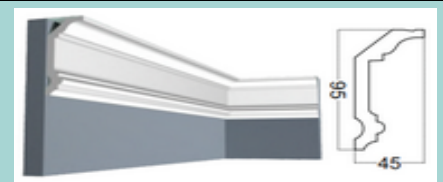

Карниз потолочный

Kr300K карниз потолочный (19*14*2000 мм)/64	шт.	213,00 руб.
Kr308K карниз потолочный (20*20*2000 мм)/132	шт.	182,00 руб.
Kr308K карниз потолочный (20*20*2000 мм)/72	шт.	182,00 руб.
Kr312K карниз потолочный (25*16*2000 мм)/59	шт.	245,00 руб.
Kr316K карниз потолочный (30*28*2000 мм)/40	шт.	295,00 руб.
Kr320K карниз потолочный (36*44*2000 мм)/41	шт.	404,00 руб.
Kr324K карниз потолочный (41*41*2000 мм)/36	шт.	517,00 руб.
Kr328K карниз потолочный (60*31*2000 мм)/30	шт.	545,00 руб.
Kr332K карниз потолочный (62*64*2000 мм)/20	шт.	726,00 руб.